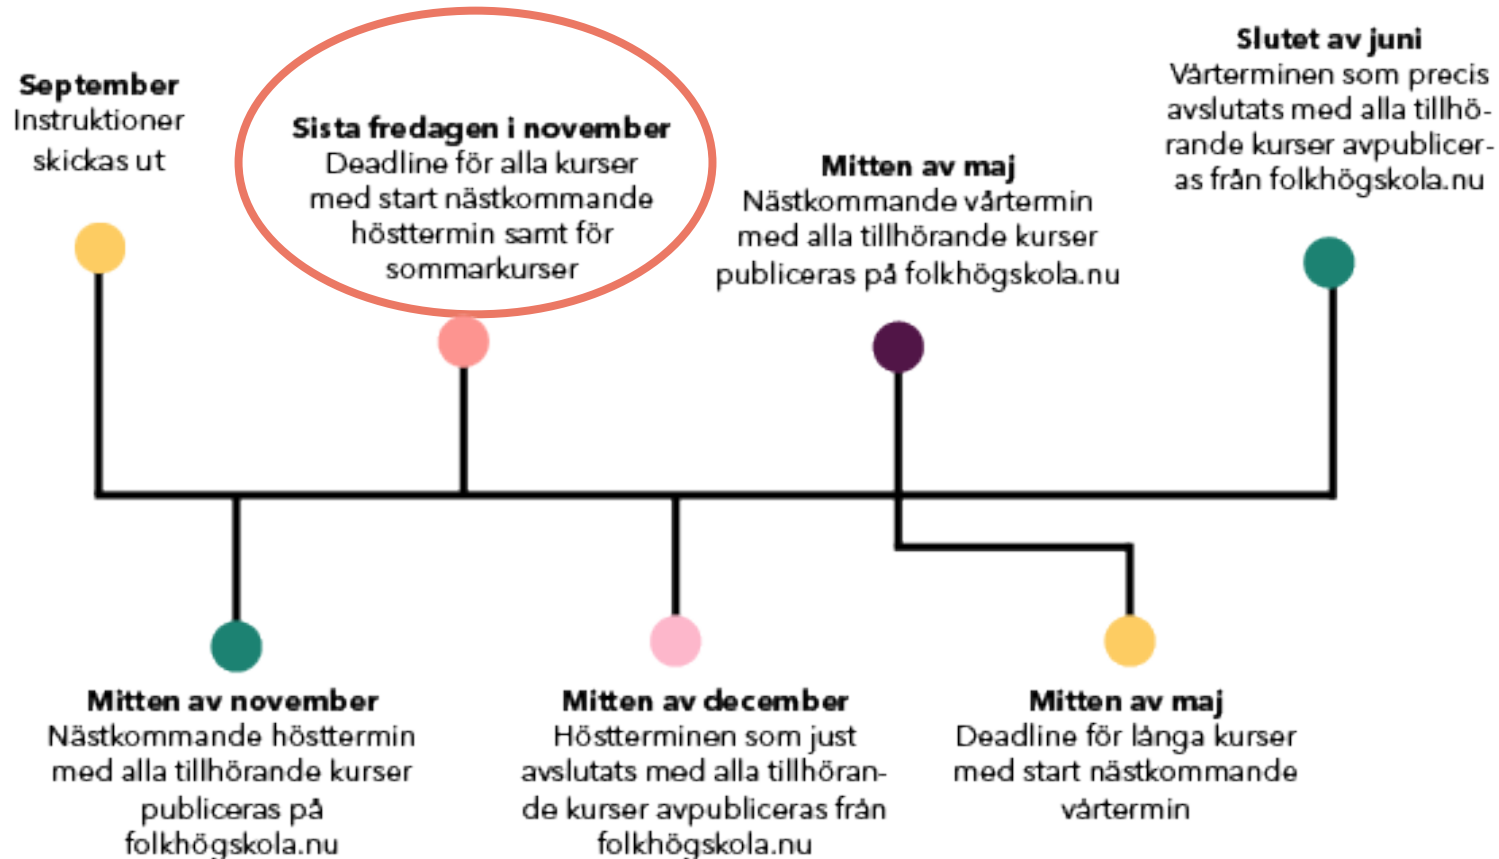

Hur kan jag få hjälp att jobba med [folkhogskola.nu](https://www.folkhogskola.nu)?

Folkhögskola.nu:s årshjul

Folkhögskola.nu:s årshjul

I år är deadline 1 december.
Lägg in dina sommarkurser och kurser
med start HT24 så att vi kan marknadsföra
dem i vår digitala annonsering.